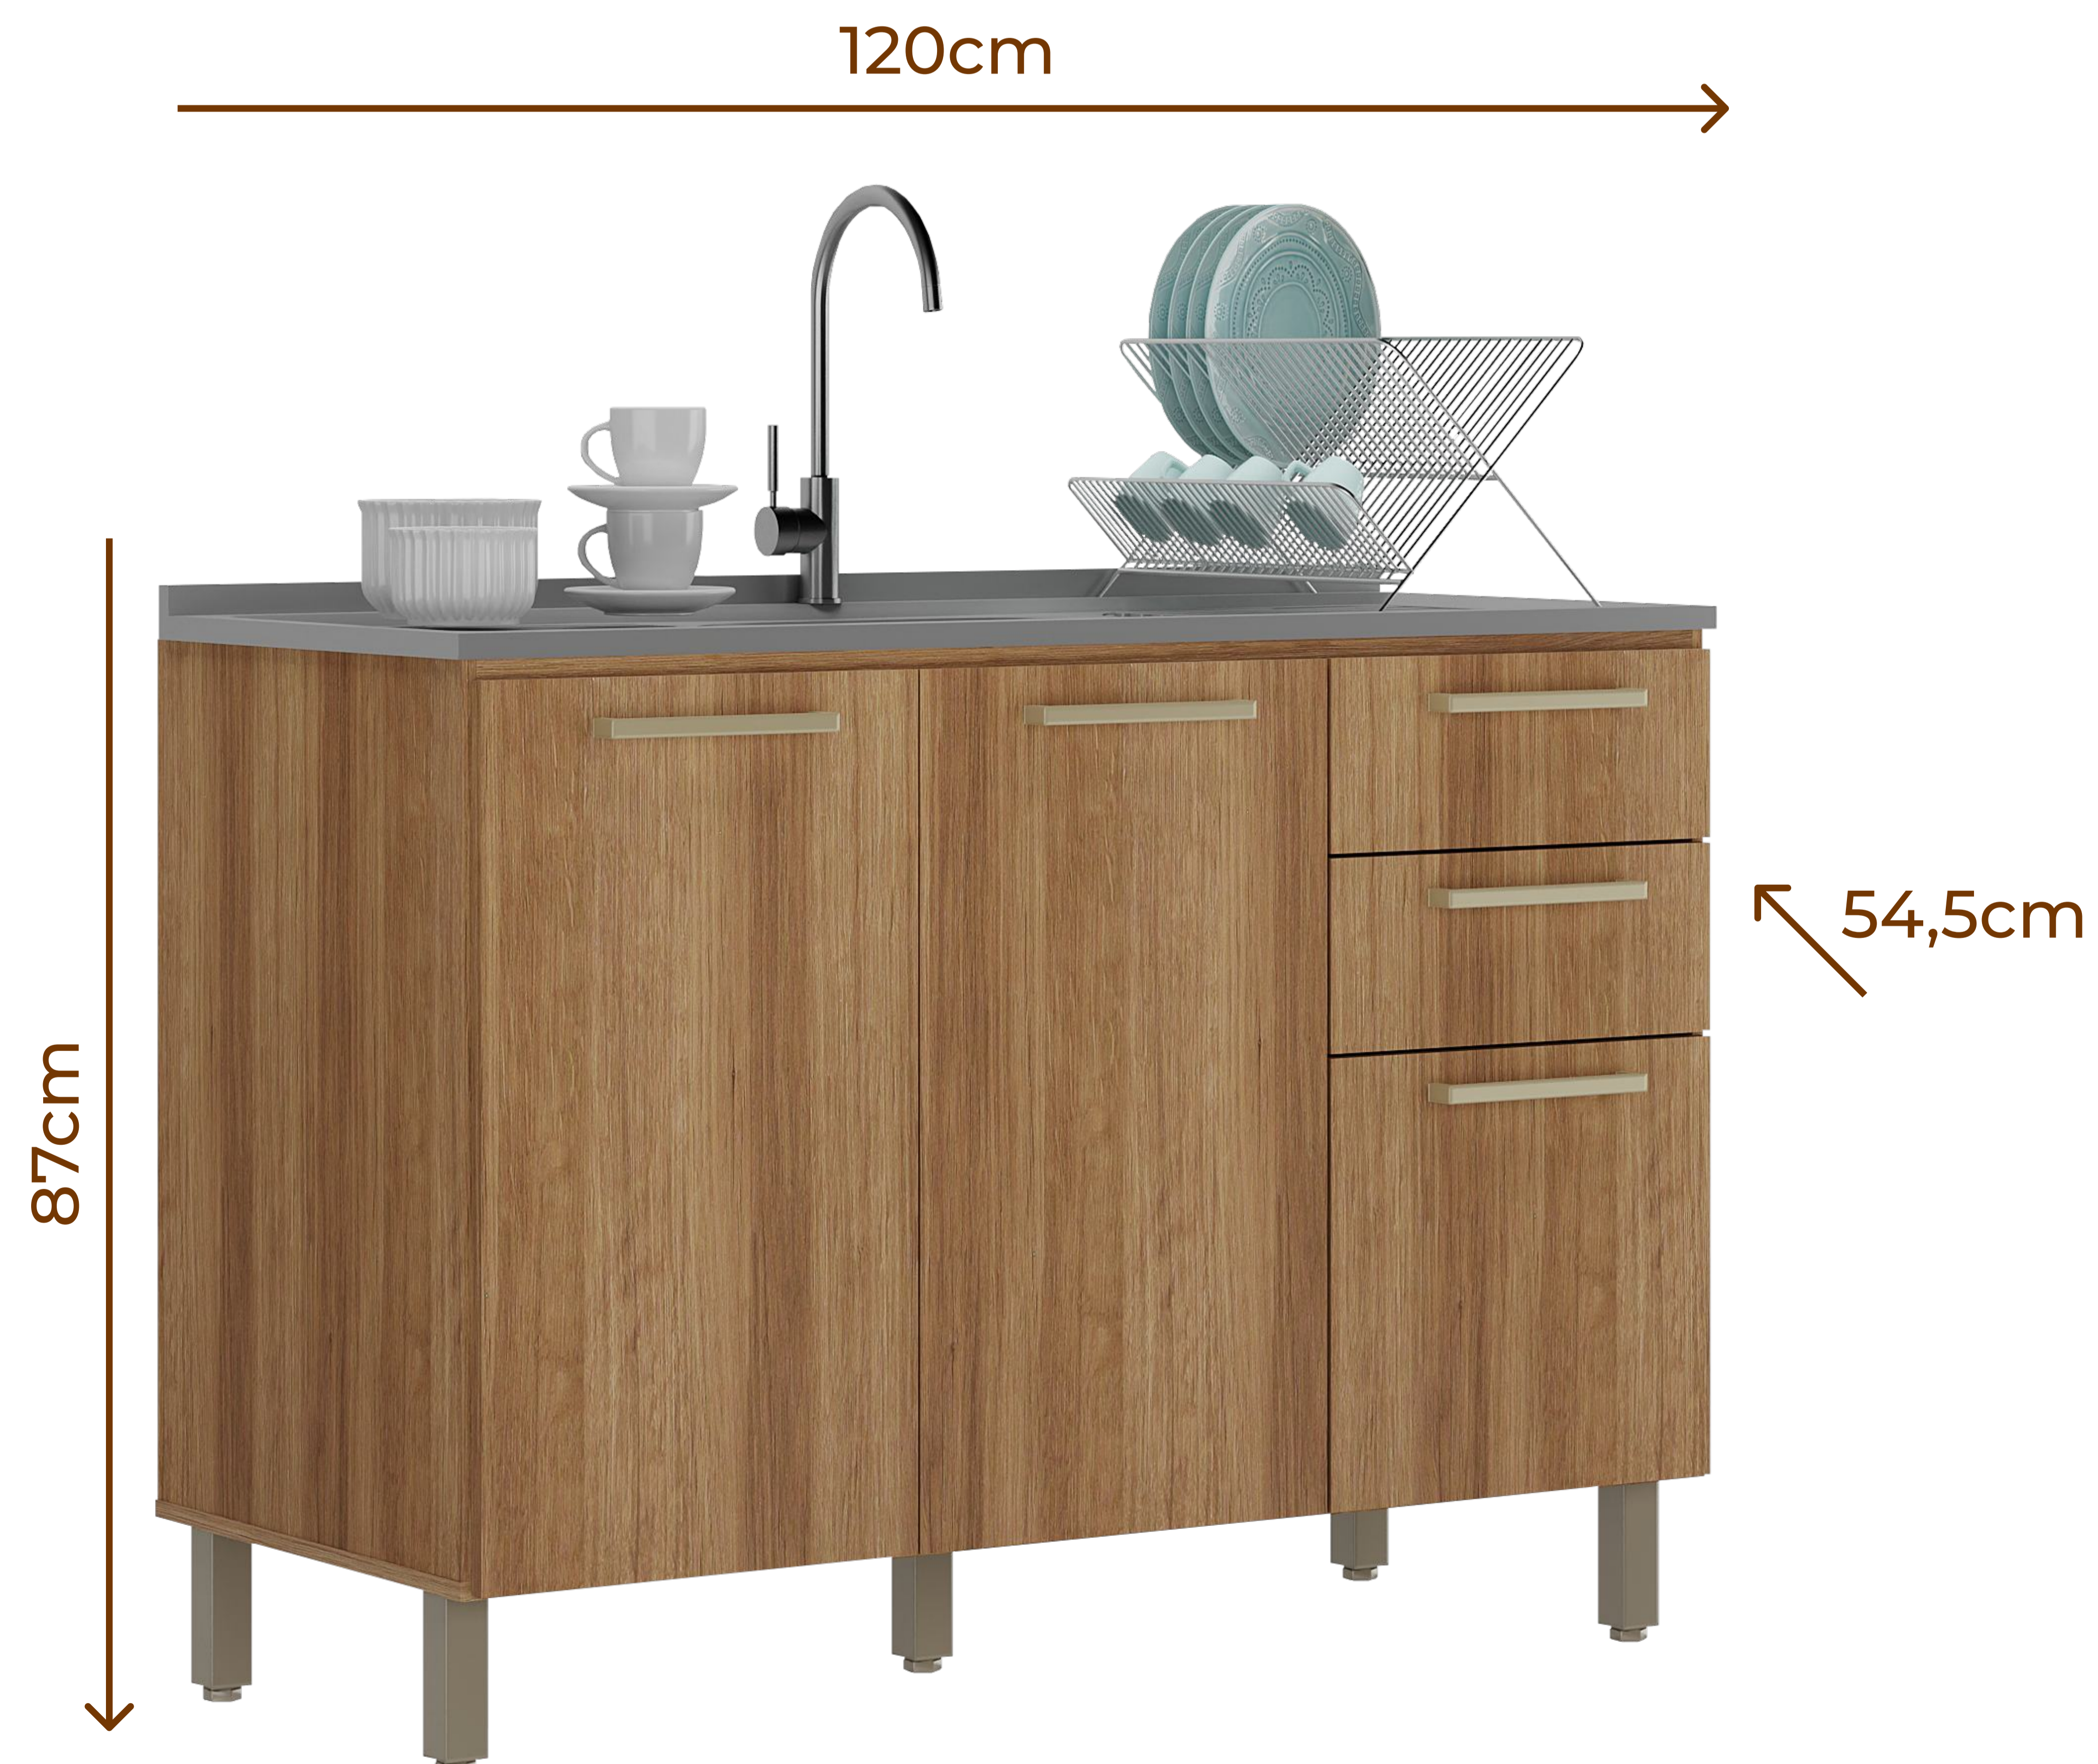

# Cód 356 - Balcão 120cm (3 portas e 2 gavetas)

Frontais: Avelã

Frontais: Cinammon

Frontais: Verde Mar

# DIFERENCIAIS

Puxadores alça  
na cor gold;

Dobradiças Ø35mm  
com amortecedor;

Pés com regulagem de  
altura na cor Champagne.

Abertura total das  
gavetas com corrediças  
telescópicas;

Caixa em MDP PF na cor Avelã;